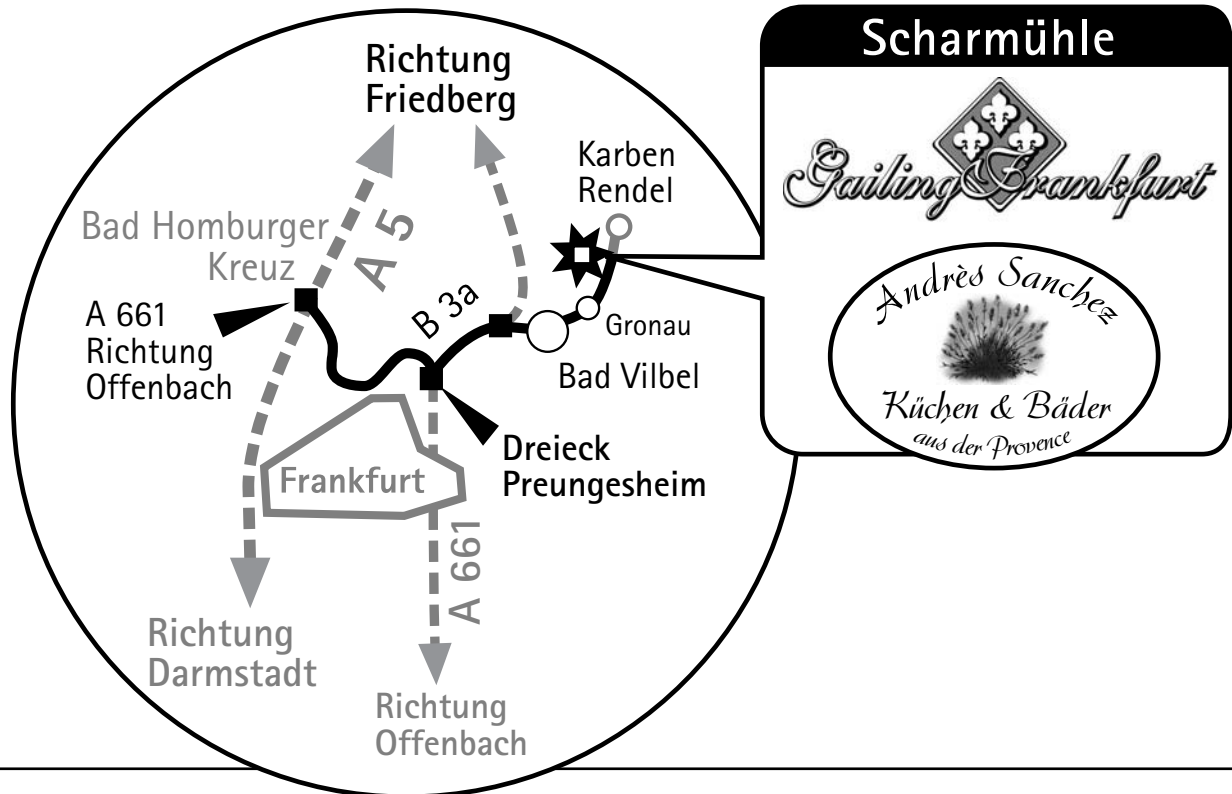

Andrès Sanchez

Exklusives Wohnen
für den besonderen Geschmack

So finden Sie zur Scharmühle Bad Vilbel/Gronau:

Aus allen Richtungen kommend:

- Auf die Autobahn A 661 / B 3a Richtung Friedberg fahren,
- Ausfahrt Bad Vilbel nehmen,
- An 1. Ampel rechts abbiegen, auf linker Spur einordnen, geradeaus Richtung Bad Vilbel fahren,
- Nach S-Bahn-Brücke an der Ampel links abbiegen (Richtung Bahnhof),
- Auf Hauptstraße bleiben bis zum Wegweiser Gronau, dort rechts Richtung Gronau abbiegen,
- Gronau durchqueren Richtung Rendel (Karben).
- Die Scharmühle befindet sich nach ca. 1 km auf der linken Seite.